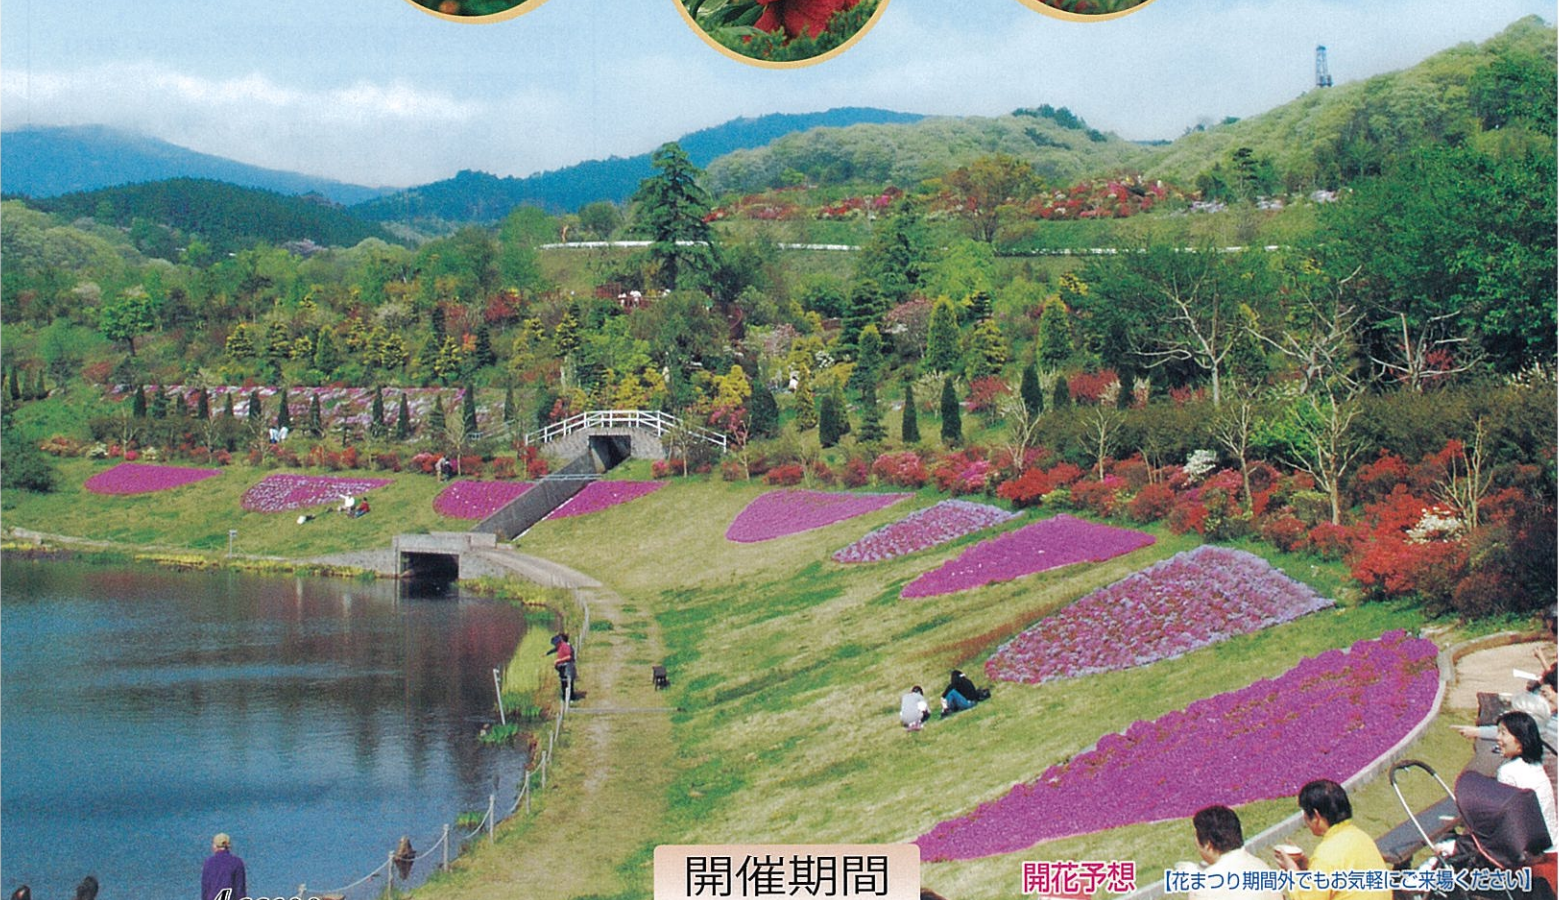

健康と癒しの里

大仁瑞泉郷 花まつり

花に囲まれ癒しのひととき

Access

開催期間
4/11 ~ 5/6

AM10時 - PM4時

4/25・4/26
(特別開催日)

開花予想 [花まつり期間外でもお気軽にご来場ください]

	4月	5月	6月	7月
レンギョウ				サルズベリ
ユキヤナギ				ムクゲ
シバザクラ				スイレン
ともえ桜				アジサイ
ヤマブキ				アヤメ
ハナモモ				サツキ
ラッパスイセン				フシ
ツツジ				コデマリ
シャクナゲ				シヤクヤク

会場：大仁瑞泉郷

静岡県伊豆の国市浮橋1606-2
NPO法人 MOA自然農法文化事業団
電話 0558(79)1113
<http://www.moaagri.or.jp/>

特別開催日は、石原裕次郎のモノマネでおなじみのゆうたろうや昔なつかしの伊藤咲子のショーなどわくわくイベントが盛りだくさん！

主催：大仁瑞泉郷まつり実行委員会

共催：有限責任中間法人MOAインターナショナル／NPO法人MOA自然農法文化事業団／(財)MOA健康科学センター／(財)MOA美術文化財団／(財)微生物応用技術研究所／(財)環境科学総合研究所／(株)MOAインターナショナル／(株)MOA商事 他