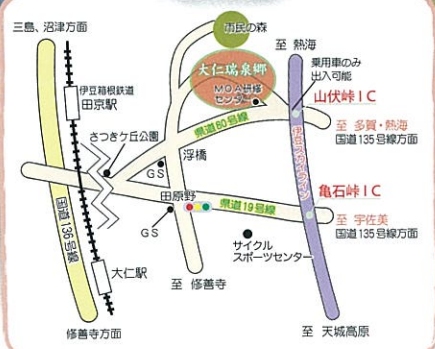

健康と癒しの里

大仁瑞泉郷 花まつり

花に囲まれ癒しのひととき

Access

開催期間
4/11 ~ 5/6

AM10時 - PM4時

4/25・4/26
(特別開催日)

開花予想 [花まつり期間外でもお気軽にご来場ください]

	4月	5月	6月	7月
レンギョウ				サルズベリ
ユキヤナギ				ムクゲ
シバザクラ				スイレン
ともえ桜				アジサイ
ヤマブキ				アヤメ
ハナモモ				サツキ
ラッパスイセン				フシ
ツツジ				コデマリ
シャクナゲ				シヤクヤク

会場：大仁瑞泉郷

静岡県伊豆の国市浮橋1606-2
NPO法人 MOA自然農法文化事業団
電話 0558(79)1113
<http://www.moaagri.or.jp/>

特別開催日は、石原裕次郎のモノマネでおなじみのゆうたろうや昔なつかしの伊藤咲子のショーなどわくわくイベントが盛りだくさん！

主催：大仁瑞泉郷まつり実行委員会

共催：有限責任中間法人MOAインターナショナル／NPO法人MOA自然農法文化事業団／(財)MOA健康科学センター／(財)MOA美術文化財団／(財)微生物応用技術研究所／(財)環境科学総合研究所／(株)MOAインターナショナル／(株)MOA商事 他

駐車場完備

※駐車料金／乗用車=500円
マイクロバス=1,000円
大型バス=2,000円

※ペットの同伴はご遠慮ください