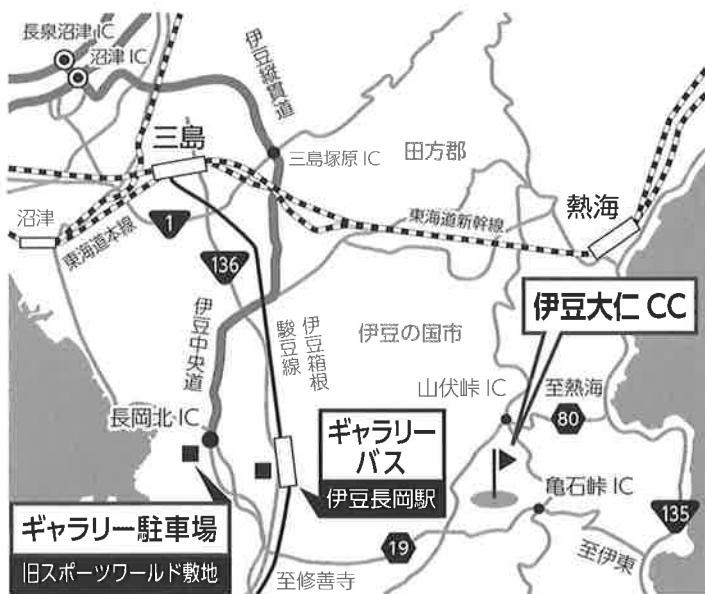

7/25 FRI. **¥2,000** | 7/26 SAT. **¥3,000** | 7/27 SUN. **¥3,000**

第1日目【予選ラウンド】

第2日目【予選ラウンド】

第3日目【決勝ラウンド】

(消費税込み)

※21歳以下は入場無料

※年齢の分かるものをご持参ください。

※当日券は指定の期日のみ有効です。

テレビ放送

7/26(土)16:00~17:15 7/27(日)16:00~17:15 テレビ東京系列6局ネット、BSジャパン

Access

交通のご案内

伊豆長岡駅・ギャラリー駐車場(旧スポーツワールド敷地)から会場へは無料送迎バスを運行しております。(約30分)

※会場周辺は混雑が予想されますので、できる限り電車までのご来場をお願いします。

電車をご利用の場合

- JR「東京駅」→「三島駅」(約50分) ■ JR「名古屋駅」→「三島駅」(約70分)
- 伊豆箱根鉄道「三島駅」→「伊豆長岡駅」(約20分)